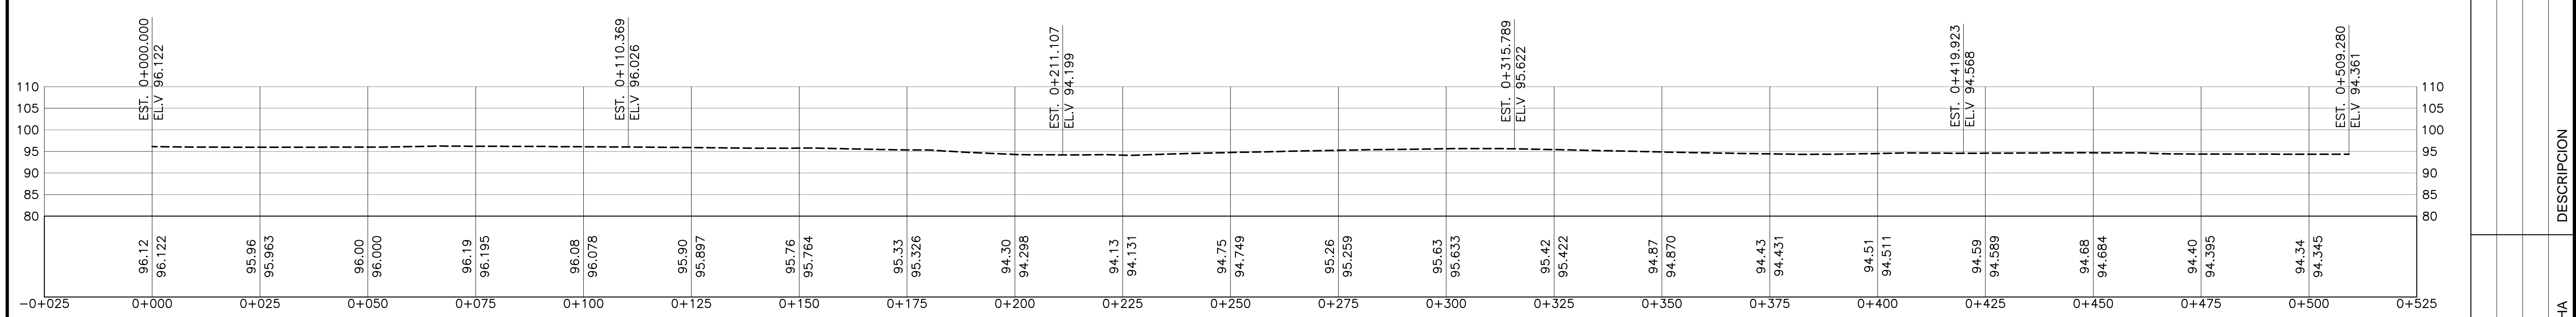

PLANTA RIO SUCIO
ESCALA HORIZONTAL 1 : 750

PERFIL RIO SUCIO
ESCALA HORIZONTAL 1 : 750
ESCALA VERTICAL 1 : 750

PLANOS DE REFERENCIA	APROBO	REVISO	DIBUJO	DESCRIPCION	FECHA
					01
					No
					3
					4