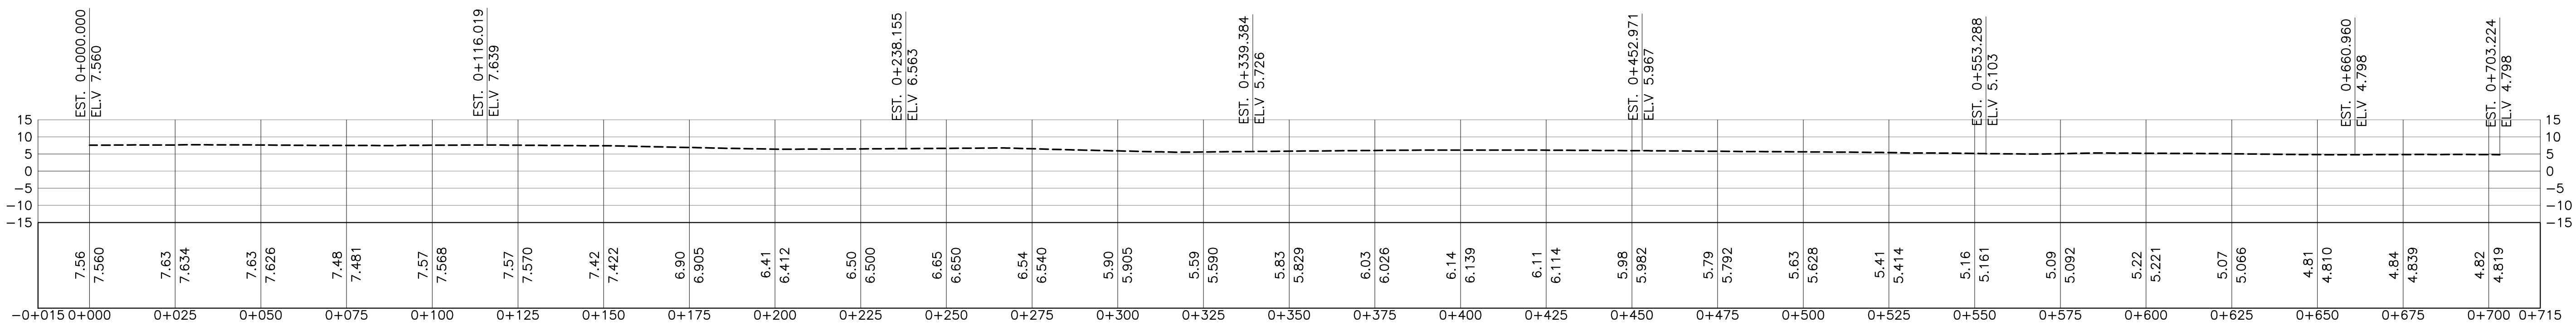

PLANTA DE LA QUEBRADA BONITA  
ESCALA HORIZONTAL 1 : 1000

PERFIL DE LA QUEBRADA BONITA  
ESCALA HORIZONTAL 1 : 1000  
ESCALA VERTICAL 1 : 1000

DESCRIPCION		DIBUJO	REVISO	APROBO	PLANOS DE REFERENCIA
01	No				